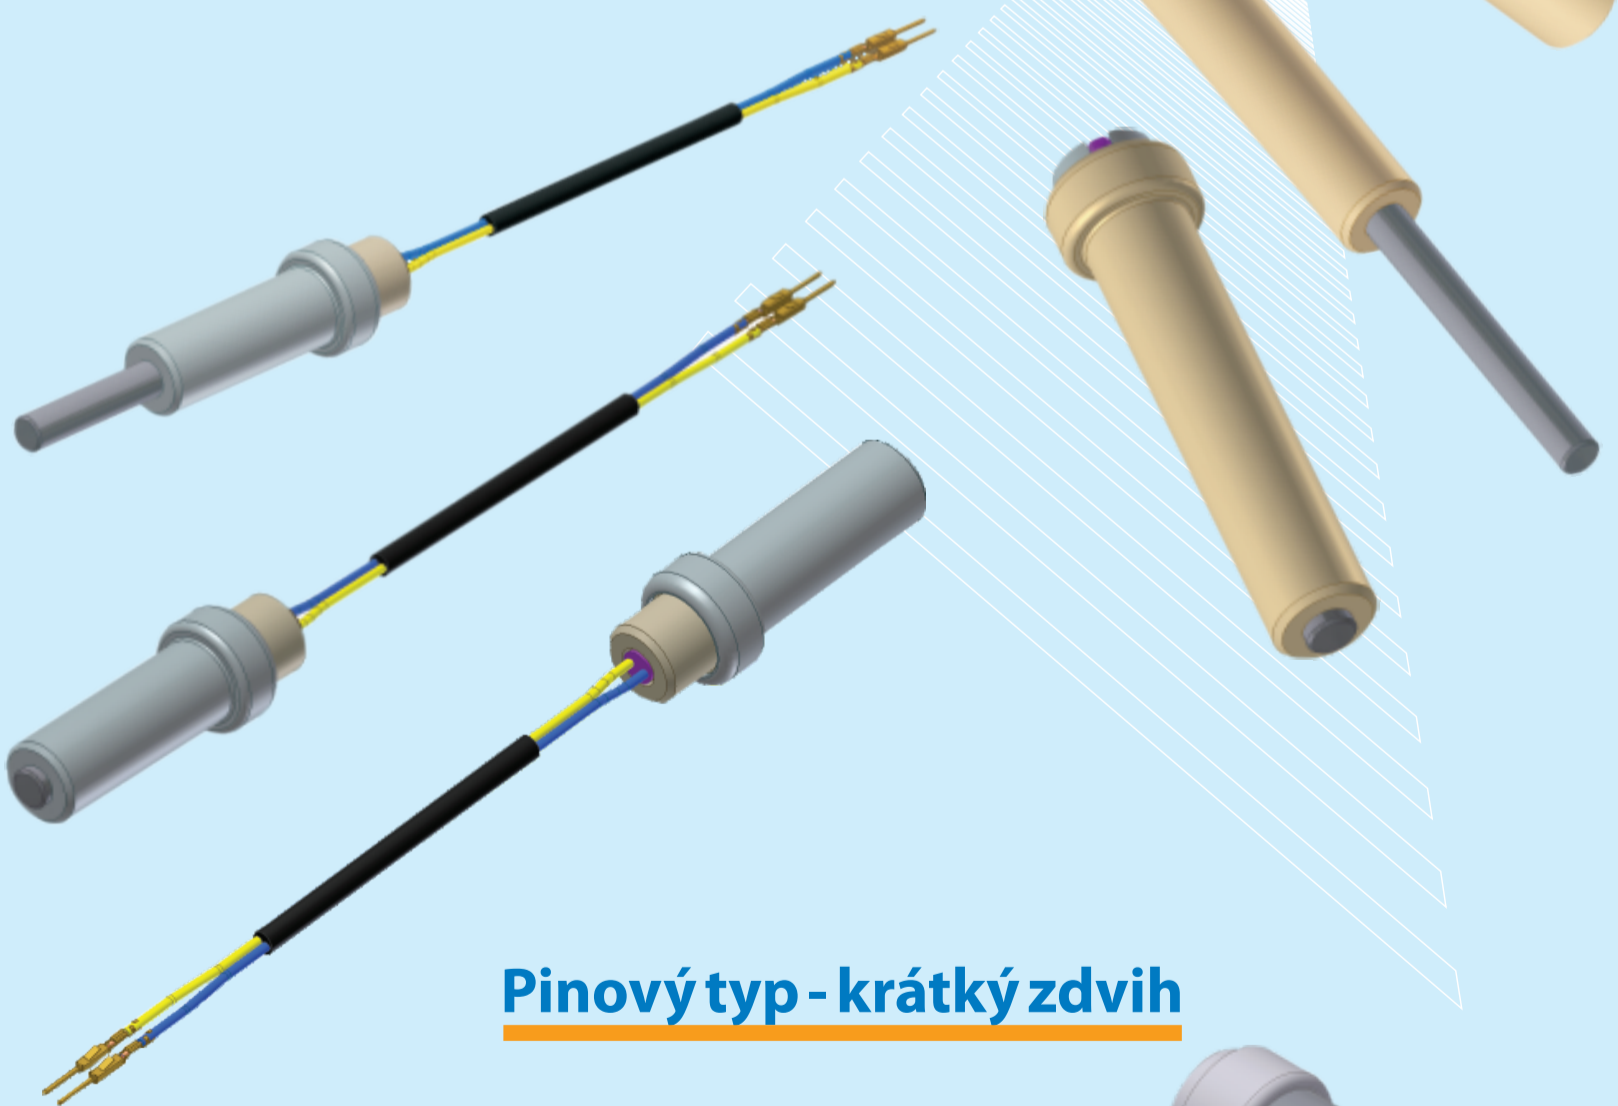

Indet Safety Systems

Nippon Kayaku Group

Aktuátory

Aktuátor je pyrotechnické zařízení sestávající z iniciátoru, pístu, těla a případně z kabelového svazku. Je používán do bezpečnostních systémů na ochranu chodců, pro systémy aktivních hlavových opěrek, pro zařízení na odpojení baterie a do jiných aplikací vyžadujících rychlý reakční čas, kompaktní a spolehlivý design stejně jako různé zdvihy a výkony.

Lankový typ - dlouhý zdvih

Pinový typ - dlouhý zdvih

Lankový typ - krátký zdvih

Pinový typ - krátký zdvih

www.iss-cz.com